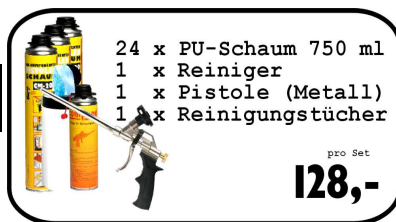

Produkte aus unserem Lieferprogramm: Fordern Sie die Preisliste für unser komplettes Warenprogramm an!

bei Abnahme von:	1 Karton	2 Karton	4 Karton	€/St
CM-210 MEGA-Pistolenschaum 12 x 500ml, Ausbeute 42ltr.	3,21	3,09	2,99	€/St.
CM-209 1K-Pistolenschaum 12 x 750ml	4,10	4,10	4,10	€/St.
CM 205 2K-Schaum 12 x 400 ml	4,82	4,71	4,65	€/St.
CD-105 Acryl 20 x 310ml, Profi-Acryl, Standardfarben	1,19	1,09	1,05	€/St.
CD-105 Acryl-Schläuche 600ml 20 x 600ml, weiß	1,91	1,85	1,79	€/St.
CD-102 Silikon essigvernetzend (Profi-Sanitär) 20 x 310ml, weiss + transparent	2,59	2,56	2,46	€/St.
CD-109 Silikon neutralvernetzend 20 x 310ml, weiß + transparent (Profi-Bau- und Verglasung)	2,79	2,69	2,59	€/St.
CF-744 Maler-/ Abdeckvlies 1m x 50m ca. 180gr.	21,90	19,90	19,10	€/Rolle (Tagespreis)
CF-7440 Maler-/ Abdeckvlies 1m x 50m ca. 270gr.	26,30	25,50	24,20	€/Rolle (Tagespreis)
Fensterschutzfolie selbstklebend				
CF-719 bzw. 721 blau oder transparent 0,50 x 100 m	14,20	13,31	12,79	€/Rolle
CF-720 bzw. 722 blau oder transparent 1,00 x 100 m	27,40	25,62	24,58	€/Rolle

Feinkreppband – softgold- (Goldband)

C-60453 30mm x 50m = 2,35 €/Rolle

Klebeband zum luftdichten Verkleben:

Nahtband grün 60mm x 25m = 7,61€/Rolle
(für Durchdringungen etc.)

Nahtband gelb 60mm x 40m = 10,75€/Rolle
(für Stöße und Überlappungen)

SET

24 x PU-Schaum 750 ml
1 x Reiniger
1 x Pistole (Metall)
1 x Reinigungstücher

pro Set
128,-

Kartuschen-Pistole (Cox) Nylon C 11-08

für 310ml Kartuschen = 4,55€/Stück

Gewebe-Klebeband blau -UV-

C-60293 50mm x 25m = 2,89€/Rolle